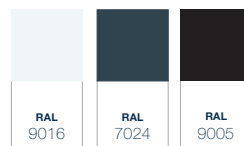

Nachhaltig

Wetterfest

Keine Verfärbung

Max. Breite zwischen zwei Pfosten

Dacheindeckung aus Glas

RAL 9016

RAL 7024

RAL 9005

### DETAILS

Farben	Verkehrsweiß (RAL9016) / Anthrazit (RAL7024) / Schwarz (RAL9005)
Regenabfluss	Gerade
Pfosten	Viereckig (150 x 150mm)
Dacheindeckung	44.2 Sicherheitsglas
Breite (mm)	3914 / 4878 / 5842 / 6806 oder ein Vielfaches davon
Ausfall (mm)	2982 / 3482 / 3982 / 4482
Beleuchtung	Serienmäßig mit LED-Beleuchtung in der Dachrinne