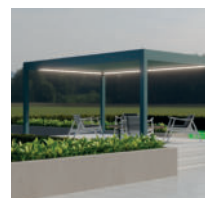

### Flexibel und leistungsstark in stilvollem Design

Erleben Sie die Schönheit der nahen Natur in Ihrer eigenen Umgebung, auf Knopfdruck. Bedienen Sie die Lamellen der Pinela Deluxe Plus mühelos, auch aus der Ferne. Genießen Sie ein Maximum an natürlichem Licht unter diesem Cabriodach. Die breiten Lamellen verstärken die gesamte Konstruktion und bieten Ihnen zusätzlichen Schutz vor verschiedenen Wetterbedingungen. Beim Schließen üben die Lamellen gleichzeitig Druck auf die Dachrinnengummis aus. Das Ergebnis ist ein optimaler Schutz. Entdecken Sie den perfekten Außenbereich, der für jede Jahreszeit gewappnet ist.

Serienmäßig in die Rinne integrierte LED-Beleuchtung

Große Lamellen für zusätzliche Festigkeit

Große Spannweite von 7 Metern auf 2 Stützen/ freistehend auf 4 Stützen

Maximale Freifläche dank kompakter Faltung

#### DETAILS

|                |  |
|----------------|--|
| Farben         | Verkehrsweiß Struktur (RAL9016) / Anthrazit Struktur (RAL7024) / Schwarz Struktur (RAL9005)  |
| Breite (mm)    | 3124 / 4088 / 5052 / 6016 / 6980   |
| Ausladung (mm) | 3000 / 3500 / 4000 / 4500  |
| Beleuchtung    | LED-Beleuchtung serienmäßig in der Dachrinne   |
| Lamellen       | Es ist möglich, die Lamellen auf eine Seite zu schieben, um einen offenen Raum über Ihrer Terrasse zu schaffen. Mit der mitgelieferten SOMFY-Fernbedienung können die Lamellen der Pinela Deluxe Plus und die LED-Beleuchtung gesteuert werden |
| Anwendung      | Sowohl als Wandmodell als auch als freistehende Einheit  |
| Optionale      | SOMFY (IO-Steuerung)   |