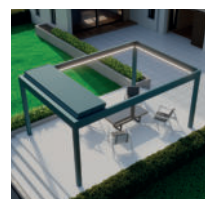

### Flexibel und leistungsstark in stilvollem Design

Erleben Sie die Schönheit der nahen Natur in Ihrer eigenen Umgebung, auf Knopfdruck. Bedienen Sie die Lamellen der Pinela Deluxe Plus mühelos, auch aus der Ferne. Genießen Sie ein Maximum an natürlichem Licht unter diesem Cabriodach. Die breiten Lamellen verstärken die gesamte Konstruktion und bieten Ihnen zusätzlichen Schutz vor verschiedenen Wetterbedingungen. Beim Schließen üben die Lamellen gleichzeitig Druck auf die Dachrinnengummis aus. Das Ergebnis ist ein optimaler Schutz. Entdecken Sie den perfekten Außenbereich, der für jede Jahreszeit gewappnet ist.

Serienmäßig in die Rinne integrierte LED-Beleuchtung

Große Lamellen für zusätzliche Festigkeit

Große Spannweite von 7 Metern auf 2 Stützen/ freistehend auf 4 Stützen

Maximale Freifläche dank kompakter Faltung

#### DETAILS

|                |  |
|----------------|--|
| Farben         | Verkehrsweiß Struktur (RAL9016) / Anthrazit Struktur (RAL7024) / Schwarz Struktur (RAL9005)  |
| Breite (mm)    | 3124 / 4088 / 5052 / 6016 / 6980   |
| Ausladung (mm) | 3000 / 3500 / 4000 / 4500  |
| Beleuchtung    | LED-Beleuchtung serienmäßig in der Dachrinne   |
| Lamellen       | Es ist möglich, die Lamellen auf eine Seite zu schieben, um einen offenen Raum über Ihrer Terrasse zu schaffen. Mit der mitgelieferten SOMFY-Fernbedienung können die Lamellen der Pinela Deluxe Plus und die LED-Beleuchtung gesteuert werden |
| Anwendung      | Sowohl als Wandmodell als auch als freistehende Einheit  |
| Optionale      | SOMFY (IO-Steuerung)   |