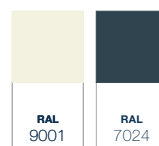

Nebbiolo

Die Nebbiolo-Terrassenüberdachung hat dank des nachhaltigen und hochwertigen Materials ein zeitloses Aussehen

Diese Aluminium-Überdachung ist standardmäßig in einem Breitenmaß von 4, 5 oder 6 m lieferbar und hat Das Nebbiolo-Modell ist in den Farben Crèmeweiß und Anthrazit Grau erhältlich und hat eine Dacheindeckung aus Polycarbonat; einem qualitativ hochwertigen und nachhaltigen Material mit einer zeitlosen Ausstrahlung. Diese Dacheindeckung ist in den Farben Opal, Klar, Ultra-klar und Solar Control, einer hitzeabwehrenden Variante, erhältlich.

Nachhaltig

Wetterfest

Keine Verfärbung

Dacheindeckung Polycarbonat

Max. Breite zwischen zwei Pfosten

RAL 9001

RAL 7024

DETAILS

Farben	Crèmeweiß (RAL9001) / Anthrazit Struktur (RAL7024)
Regenwasserabfluss	Standardmäßig halbrund
Pfosten	Viereckig
Dacheindeckung	Polycarbonat (Opal / Klar / Ultra-klar / Solar Control)
Breite (mm)	4045 / 5045 / 6045
Ausfall (mm)	2500 / 3000 / 3500