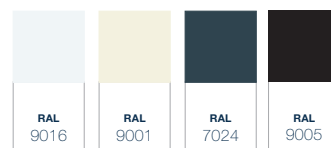

Bosco; Aluminium-Terrassenüberdachung Unser Bestseller, wählen Sie die von Ihnen gewünschte Ausstrahlung!

Die Bosco-Überdachung ist aus Aluminium gefertigt und bietet eine sehr hochwertige Verarbeitung. Außerdem gibt es eine breite Auswahl an Verarbeitungsmöglichkeiten, beispielsweise beim Regenwasserabfluss und bei der Ausstrahlung der Pfosten. Dadurch können Sie das Bosco-Modell komplett Ihrem Stil, Geschmack und Wünschen anpassen. Somit gewährleisten Sie, dass die Überdachung perfekt zu Ihrem Haus und Ihrem Garten passt.

DETAILS

Farben	Verkehrsweiß Struktur (RAL9016) / Crèmeweiß (RAL9001) / Anthrazit Struktur (RAL7024) / Schwarz Struktur (RAL9005)
Regenabfluss	Rund oder klassisch
Pfosten	Halbrund oder viereckig
Dacheindeckung	Polycarbonat (Opal / Klar / Ultra-klar / Solar Control)
Breite (mm)	4060 / 5060 / 6060 / 7060 oder ein Vielfaches davon
Ausfall (mm)	2500 / 3000 / 3500 / 4000 / 6000